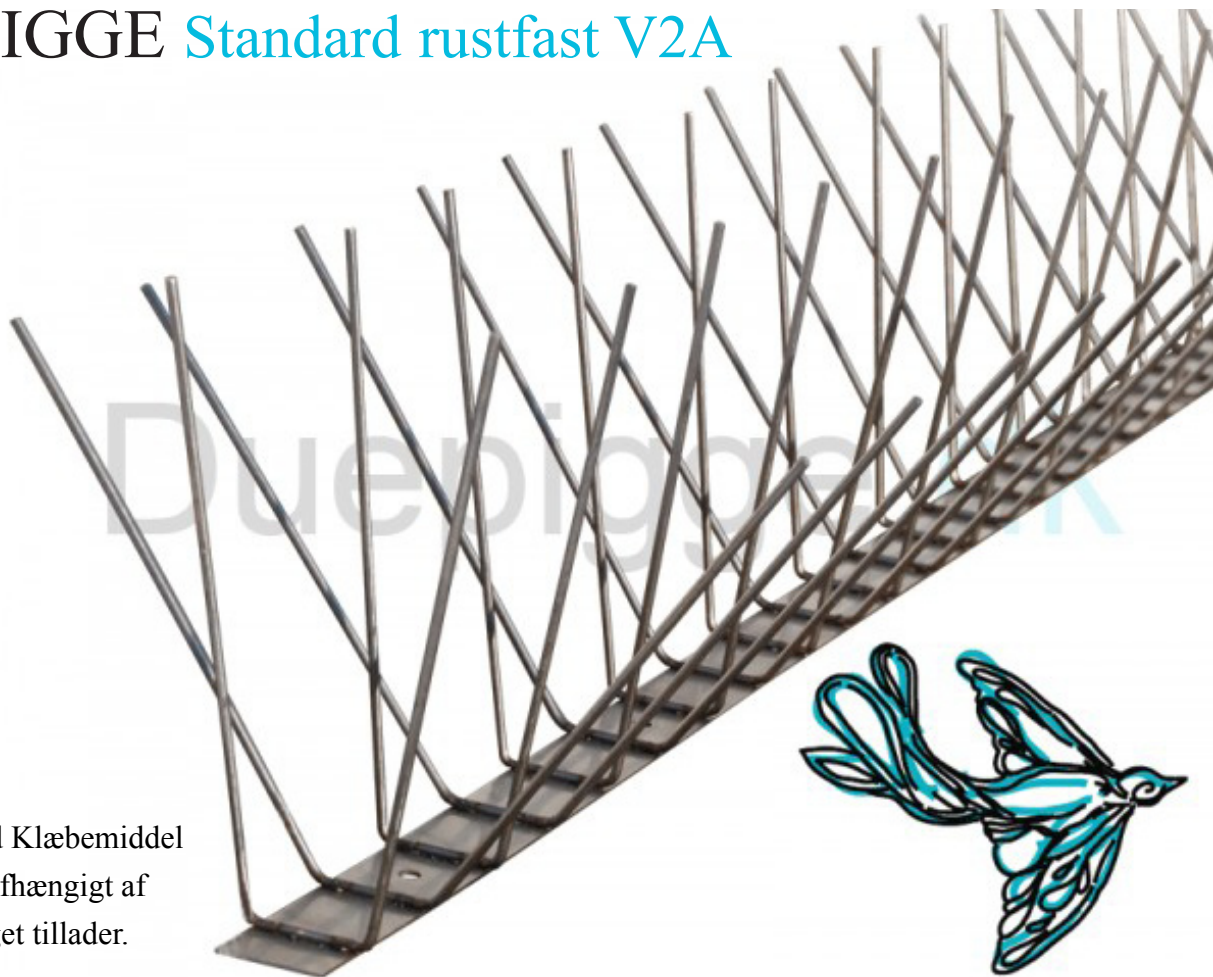

DUEVÆRN / DUESIKRING / DUEPIGGE
BESLAG, WIRE, TRÅD & PIGGE I RUSTFAST STÅL

PROFESSIONEL KVALITET
- til fair priser

besøg os på:

www.duepigge.dk

kontakt: info@duepigge.dk / tlf.: 30230 6062

DUEPIGGE Standard rustfast V2A

STK.

Monteres med Klæbemiddel eller skruer. Afhængigt af hvad underlaget tillader.

DUEPIGGE tagrende rustfast V2A

STK.

Beslaget lægges i tagrenden. Bøjler bøjes rund om vulsten på tagrenden og skrues fast med selvborende skrue.