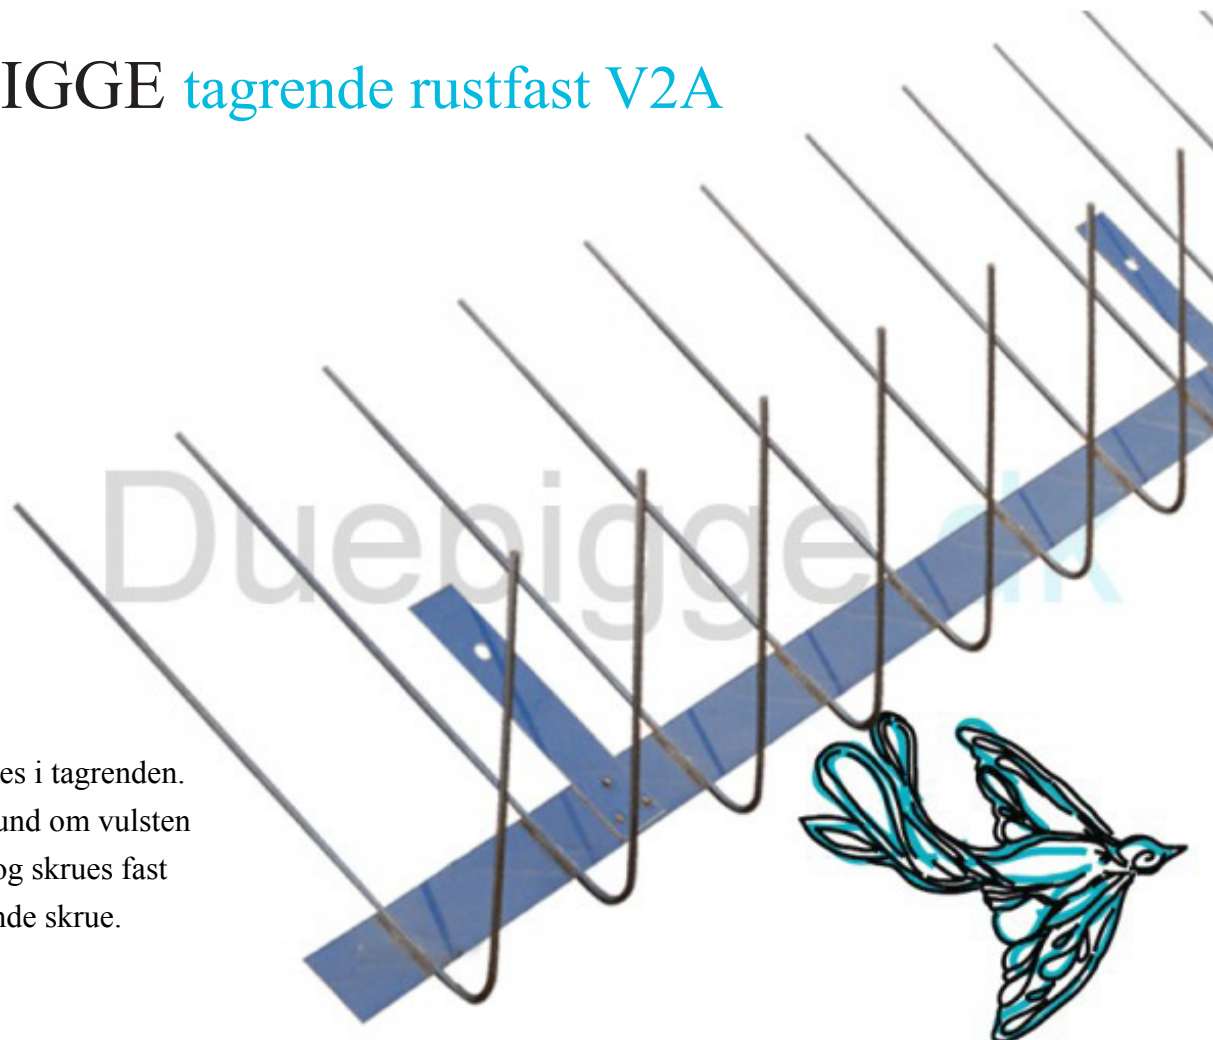

DUEVÆRN / DUESIKRING / DUEPIGGE
BESLAG, WIRE, TRÅD & PIGGE I RUSTFAST STÅL

PROFESSIONEL KVALITET
- til fair priser

besøg os på:

www.duepigge.dk

kontakt: info@duepigge.dk / tlf.: 30230 6062

DUEPIGGE Standard rustfast V2A

STK.

Monteres med Klæbemiddel eller skruer. Afhængigt af hvad underlaget tillader.

DUEPIGGE tagrende rustfast V2A

STK.

Beslaget lægges i tagrenden. Bøjler bøjes rund om vulsten på tagrenden og skrues fast med selvborende skrue.